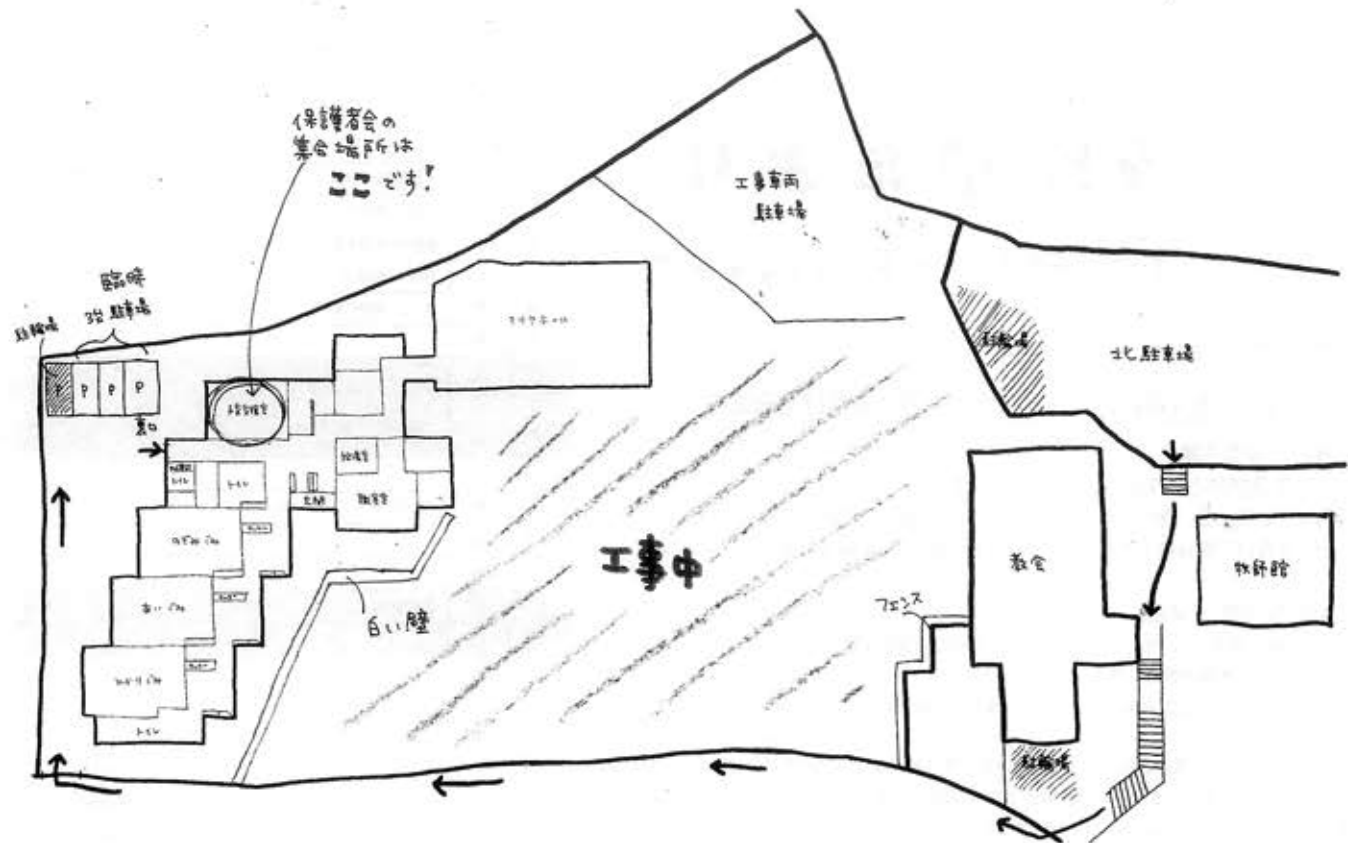

- 登降園の通園路は、
  - ①北駐車場から来る際は、脇の階段を登る→教会と牧師館の間の階段を登る→南側道路を通る→坂道を下る→裏口から入る
  - ②直接、新園舎の裏口から入る
- 駐輪場は、北駐車場（11番）・教会の前・南駐車場（左）の3か所になります。
- 緊急の際は、臨時駐車場も使えますので、ご連絡ください。

9月
おたんじょうび
おめでとう

6歳	ちゃん(4日)
	ちゃん(17日)
5歳	くん(12日)
	くん(30日)
4歳	ちゃん(25日)

おねがい

- 園の行事や保護者会の際、マイスリッパをお持ちください。
- 9月10日(月)保護者会の際には、裏口からの出入りとなりますので、外靴を入れる袋をお持ちください。
- 9月中は、子どもの傘のお持ち帰りのご協力をお願いいたします。

ご協力よろしく申し上げます。

おげんきで

せんせい
ちゃん

おとまり保育スライドショー

日時:9月27日(木) 13:15~
場所:マリヤホール

♡ありがとうございました♡

西日本豪雨への献金
10,000円
送らせていただきました。

✠ 仙台聖フランシス教会
日曜学校
こみつじクラス 開校日

9日(日)・30日(日)

お知らせ

年間で予定していた行事の変更があります。ご確認ください。

- ・うんどうかい 10月6日(土) ⇒ 10月26日(金)
- ・創立記念礼拝 10月26日(金) ⇒ 10月29日(月)
- ・祖父母の集い 10月26日(金) ⇒ ×

※祖父母の集いという会は設けませんが、行事や参観にぜひご参加いただけたら嬉しいです。